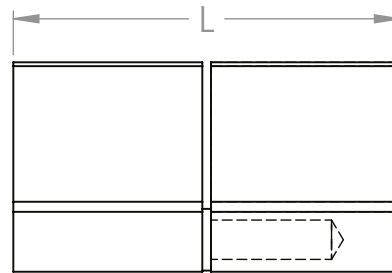

08R5000

PAUMELLE DE GRILLE À LAMES CENTRÉES CENTRED LEAF FLAG HINGE

L	PROFIL / PROFILE ●			AXE / PIN ●●●		RONDELLE / WASHER ●			ACCESSOIRES / ACCESSORIES	
	D	S	E	l	d	Dia. Ext. Ext. Dia.	Dia. Int. Int. Dia.	Ep. Thk.	Graisseur / Lubricating fitting	Roulement / Bearing
60	15	38,5	4	22	9	16	8.80	2.25	●●	●●
70	15	47.5	4	22	9	16	8.80	2.25	●●	●●
80	15	47.5	4	27	9	16	8.80	2.25	●●	●●
90	16.6	54.3	5,1	32	10	16	9.80	2.25	●●	●●
100	16.6	54.3	5,1	32	10	16	9.80	2.25	●●	●●
120	18.8	63	6,1	34	11	20	10.80	2.50	●●	●●
140	18.8	63	6,1	34	11	20	10.80	2.50	●●	●●
160	18.8	63	6,1	43	12	20	11.80	2.50	●●	●●
180	18.8	63	6,1	53	13	20	12.80	2.50	●●	●●

Toutes les pièces sont interchangeables All parts are interchangeable

● Acier / Steel ● Acier zingué / Zinc-plated steel ● AISI 303 ● AISI 304 ● AISI 316 ● Laiton / Brass ● Aluminium ● Inox

Ce plan est la propriété exclusive de PAUMELLES LIEGEOISES. Toute reproduction, toute diffusion même partielle est formellement interdite.
This drawing is the sole property of PAUMELLES LIEGEOISES. Any reproduction, distribution, in part or as a whole, is prohibited.