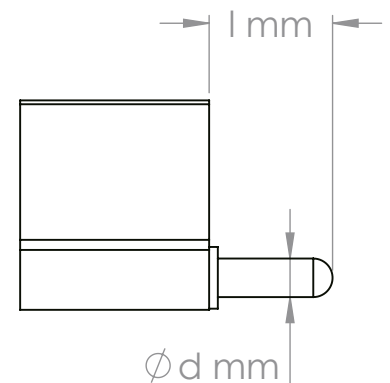

08R5000

PAUMELLE DE GRILLE À LAMES CENTRÉES CENTRED LEAF FLAG HINGE

L	PROFIL / PROFILE ●			AXE / PIN ●●●		RONDELLE / WASHER ●			ACCESSOIRES / ACCESSORIES	
	D	S	E	l	d	Dia. Ext. Ext. Dia.	Dia. Int. Int. Dia.	Ep. Thk.	Graisseur / Lubricating fitting	Roulement / Bearing
60	15	38,5	4	22	9	16	8.80	2.25	●●	●●
70	15	47.5	4	22	9	16	8.80	2.25	●●	●●
80	15	47.5	4	27	9	16	8.80	2.25	●●	●●
90	16.6	54.3	5,1	32	10	16	9.80	2.25	●●	●●
100	16.6	54.3	5,1	32	10	16	9.80	2.25	●●	●●
120	18.8	63	6,1	34	11	20	10.80	2.50	●●	●●
140	18.8	63	6,1	34	11	20	10.80	2.50	●●	●●
160	18.8	63	6,1	43	12	20	11.80	2.50	●●	●●
180	18.8	63	6,1	53	13	20	12.80	2.50	●●	●●

Toutes les pièces sont interchangeables All parts are interchangeable

● Acier / Steel ● Acier zingué / Zinc-plated steel ● AISI 303 ● AISI 304 ● AISI 316 ● Laiton / Brass ● Aluminium ● Inox

Ce plan est la propriété exclusive de PAUMELLES LIEGEOISES. Toute reproduction, toute diffusion même partielle est formellement interdite.
This drawing is the sole property of PAUMELLES LIEGEOISES. Any reproduction, distribution, in part or as a whole, is prohibited.