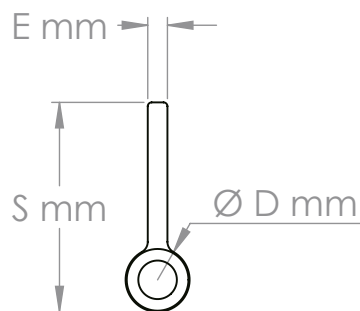

08R5000

PAUMELLE DE GRILLE À LAMES CENTRÉES CENTRED LEAF FLAG HINGE

L	PROFIL / PROFILE ●			AXE / PIN ●●●		RONDELLE / WASHER ●			ACCESSOIRES / ACCESSORIES	
	D	S	E	l	d	Dia. Ext. Ext. Dia.	Dia. Int. Int. Dia.	Ep. Thk.	Graisseur / Lubricating fitting	Roulement / Bearing
60	15	38,5	4	22	9	16	8.80	2.25	●●	●●
70	15	47.5	4	22	9	16	8.80	2.25	●●	●●
80	15	47.5	4	27	9	16	8.80	2.25	●●	●●
90	16.6	54.3	5,1	32	10	16	9.80	2.25	●●	●●
100	16.6	54.3	5,1	32	10	16	9.80	2.25	●●	●●
120	18.8	63	6,1	34	11	20	10.80	2.50	●●	●●
140	18.8	63	6,1	34	11	20	10.80	2.50	●●	●●
160	18.8	63	6,1	43	12	20	11.80	2.50	●●	●●
180	18.8	63	6,1	53	13	20	12.80	2.50	●●	●●

Toutes les pièces sont interchangeables All parts are interchangeable

● Acier / Steel ● Acier zingué / Zinc-plated steel ● AISI 303 ● AISI 304 ● AISI 316 ● Laiton / Brass ● Aluminium ● Inox

Ce plan est la propriété exclusive de PAUMELLES LIEGEOISES. Toute reproduction, toute diffusion même partielle est formellement interdite.
This drawing is the sole property of PAUMELLES LIEGEOISES. Any reproduction, distribution, in part or as a whole, is prohibited.