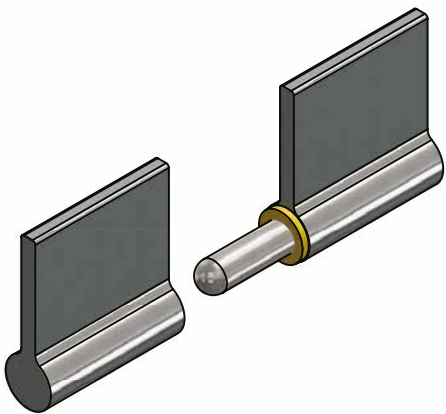

08R5000

PAUMELLE DE GRILLE À LAMES CENTRÉES CENTRED LEAF FLAG HINGE

L	PROFIL / PROFILE ●			AXE / PIN ●●●		RONDELLE / WASHER ●			ACCESSOIRES / ACCESSORIES	
	D	S	E	l	d	Dia. Ext. Ext. Dia.	Dia. Int. Int. Dia.	Ep. Thk.	Graisseur / Lubricating fitting	Roulement / Bearing
60	15	38,5	4	22	9	16	8.80	2.25	●●	●●
70	15	47.5	4	22	9	16	8.80	2.25	●●	●●
80	15	47.5	4	27	9	16	8.80	2.25	●●	●●
90	16.6	54.3	5,1	32	10	16	9.80	2.25	●●	●●
100	16.6	54.3	5,1	32	10	16	9.80	2.25	●●	●●
120	18.8	63	6,1	34	11	20	10.80	2.50	●●	●●
140	18.8	63	6,1	34	11	20	10.80	2.50	●●	●●
160	18.8	63	6,1	43	12	20	11.80	2.50	●●	●●
180	18.8	63	6,1	53	13	20	12.80	2.50	●●	●●

Toutes les pièces sont interchangeables All parts are interchangeable

● Acier / Steel ● Acier zingué / Zinc-plated steel ● AISI 303 ● AISI 304 ● AISI 316 ● Laiton / Brass ● Aluminium ● Inox

Ce plan est la propriété exclusive de PAUMELLES LIEGEOISES. Toute reproduction, toute diffusion même partielle est formellement interdite.
This drawing is the sole property of PAUMELLES LIEGEOISES. Any reproduction, distribution, in part or as a whole, is prohibited.