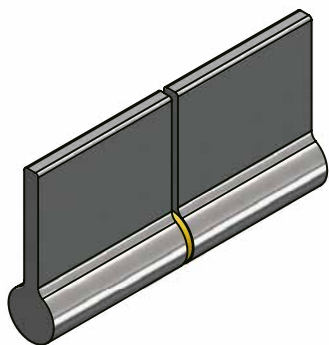

08R5000

PAUMELLE DE GRILLE À LAMES CENTRÉES CENTRED LEAF FLAG HINGE

L	PROFIL / PROFILE ●			AXE / PIN ●●●		RONDELLE / WASHER ●			ACCESSOIRES / ACCESSORIES	
	D	S	E	l	d	Dia. Ext. Ext. Dia.	Dia. Int. Int. Dia.	Ep. Thk.	Graisseur / Lubricating fitting	Roulement / Bearing
60	15	38,5	4	22	9	16	8.80	2.25	●●	●●
70	15	47.5	4	22	9	16	8.80	2.25	●●	●●
80	15	47.5	4	27	9	16	8.80	2.25	●●	●●
90	16.6	54.3	5,1	32	10	16	9.80	2.25	●●	●●
100	16.6	54.3	5,1	32	10	16	9.80	2.25	●●	●●
120	18.8	63	6,1	34	11	20	10.80	2.50	●●	●●
140	18.8	63	6,1	34	11	20	10.80	2.50	●●	●●
160	18.8	63	6,1	43	12	20	11.80	2.50	●●	●●
180	18.8	63	6,1	53	13	20	12.80	2.50	●●	●●

Toutes les pièces sont interchangeables All parts are interchangeable

● Acier / Steel ● Acier zingué / Zinc-plated steel ● AISI 303 ● AISI 304 ● AISI 316 ● Laiton / Brass ● Aluminium ● Inox

Ce plan est la propriété exclusive de PAUMELLES LIEGEOISES. Toute reproduction, toute diffusion même partielle est formellement interdite.
This drawing is the sole property of PAUMELLES LIEGEOISES. Any reproduction, distribution, in part or as a whole, is prohibited.